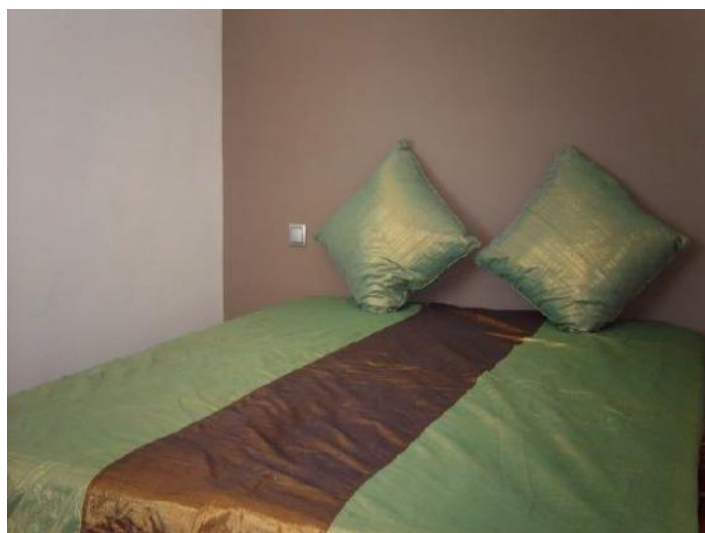

Amplia cocina

Toda la información como mejor se puede saber, salvo por error durante el periodo de venta. Sirva este documento como un informe previo, las bases legales solo serán válidas a través de un contrato de compra acordado ante Notario.

PORTA MONDIAL • C./ COLOM 20, 1º, E-07001 PALMA DE MALLORCA
TEL. +34 971 720 164 • INFO@PORTAVALENCIA.COM